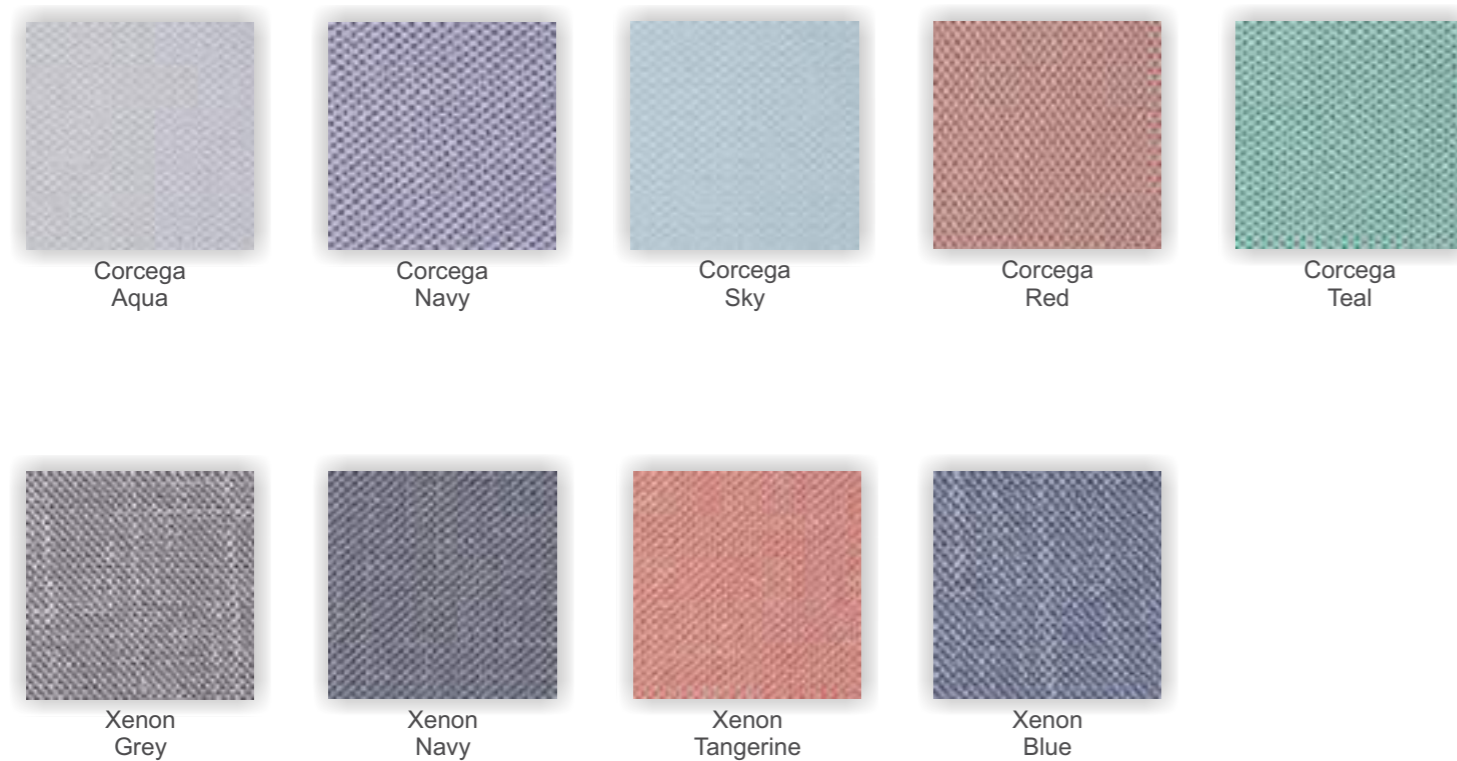

TECIDOS 100% ACRÍLICOS IMPORTADOS | GRUPO 02 | 05 ANOS DE GARANTIA

ESTES TECIDOS CONTAM COM UMA GARANTIA DE 05 ANOS CONTRA ESGARÇAMENTO E PERDA DE PIGMENTAÇÃO. SÃO APROPRIADOS PARA USOS EM ÁREAS INTERNAS, EXTERNAS COBERTAS E PARA SEREM UTILIZADOS DIRETAMENTE AO TEMPO. TODOS OS NOVOS PADRÕES TEM DISPONIBILIDADE DE ESTOQUE, MAS É IMPORTANTE A CONSULTA ANTECIPADA DA DISPONIBILIDADE.