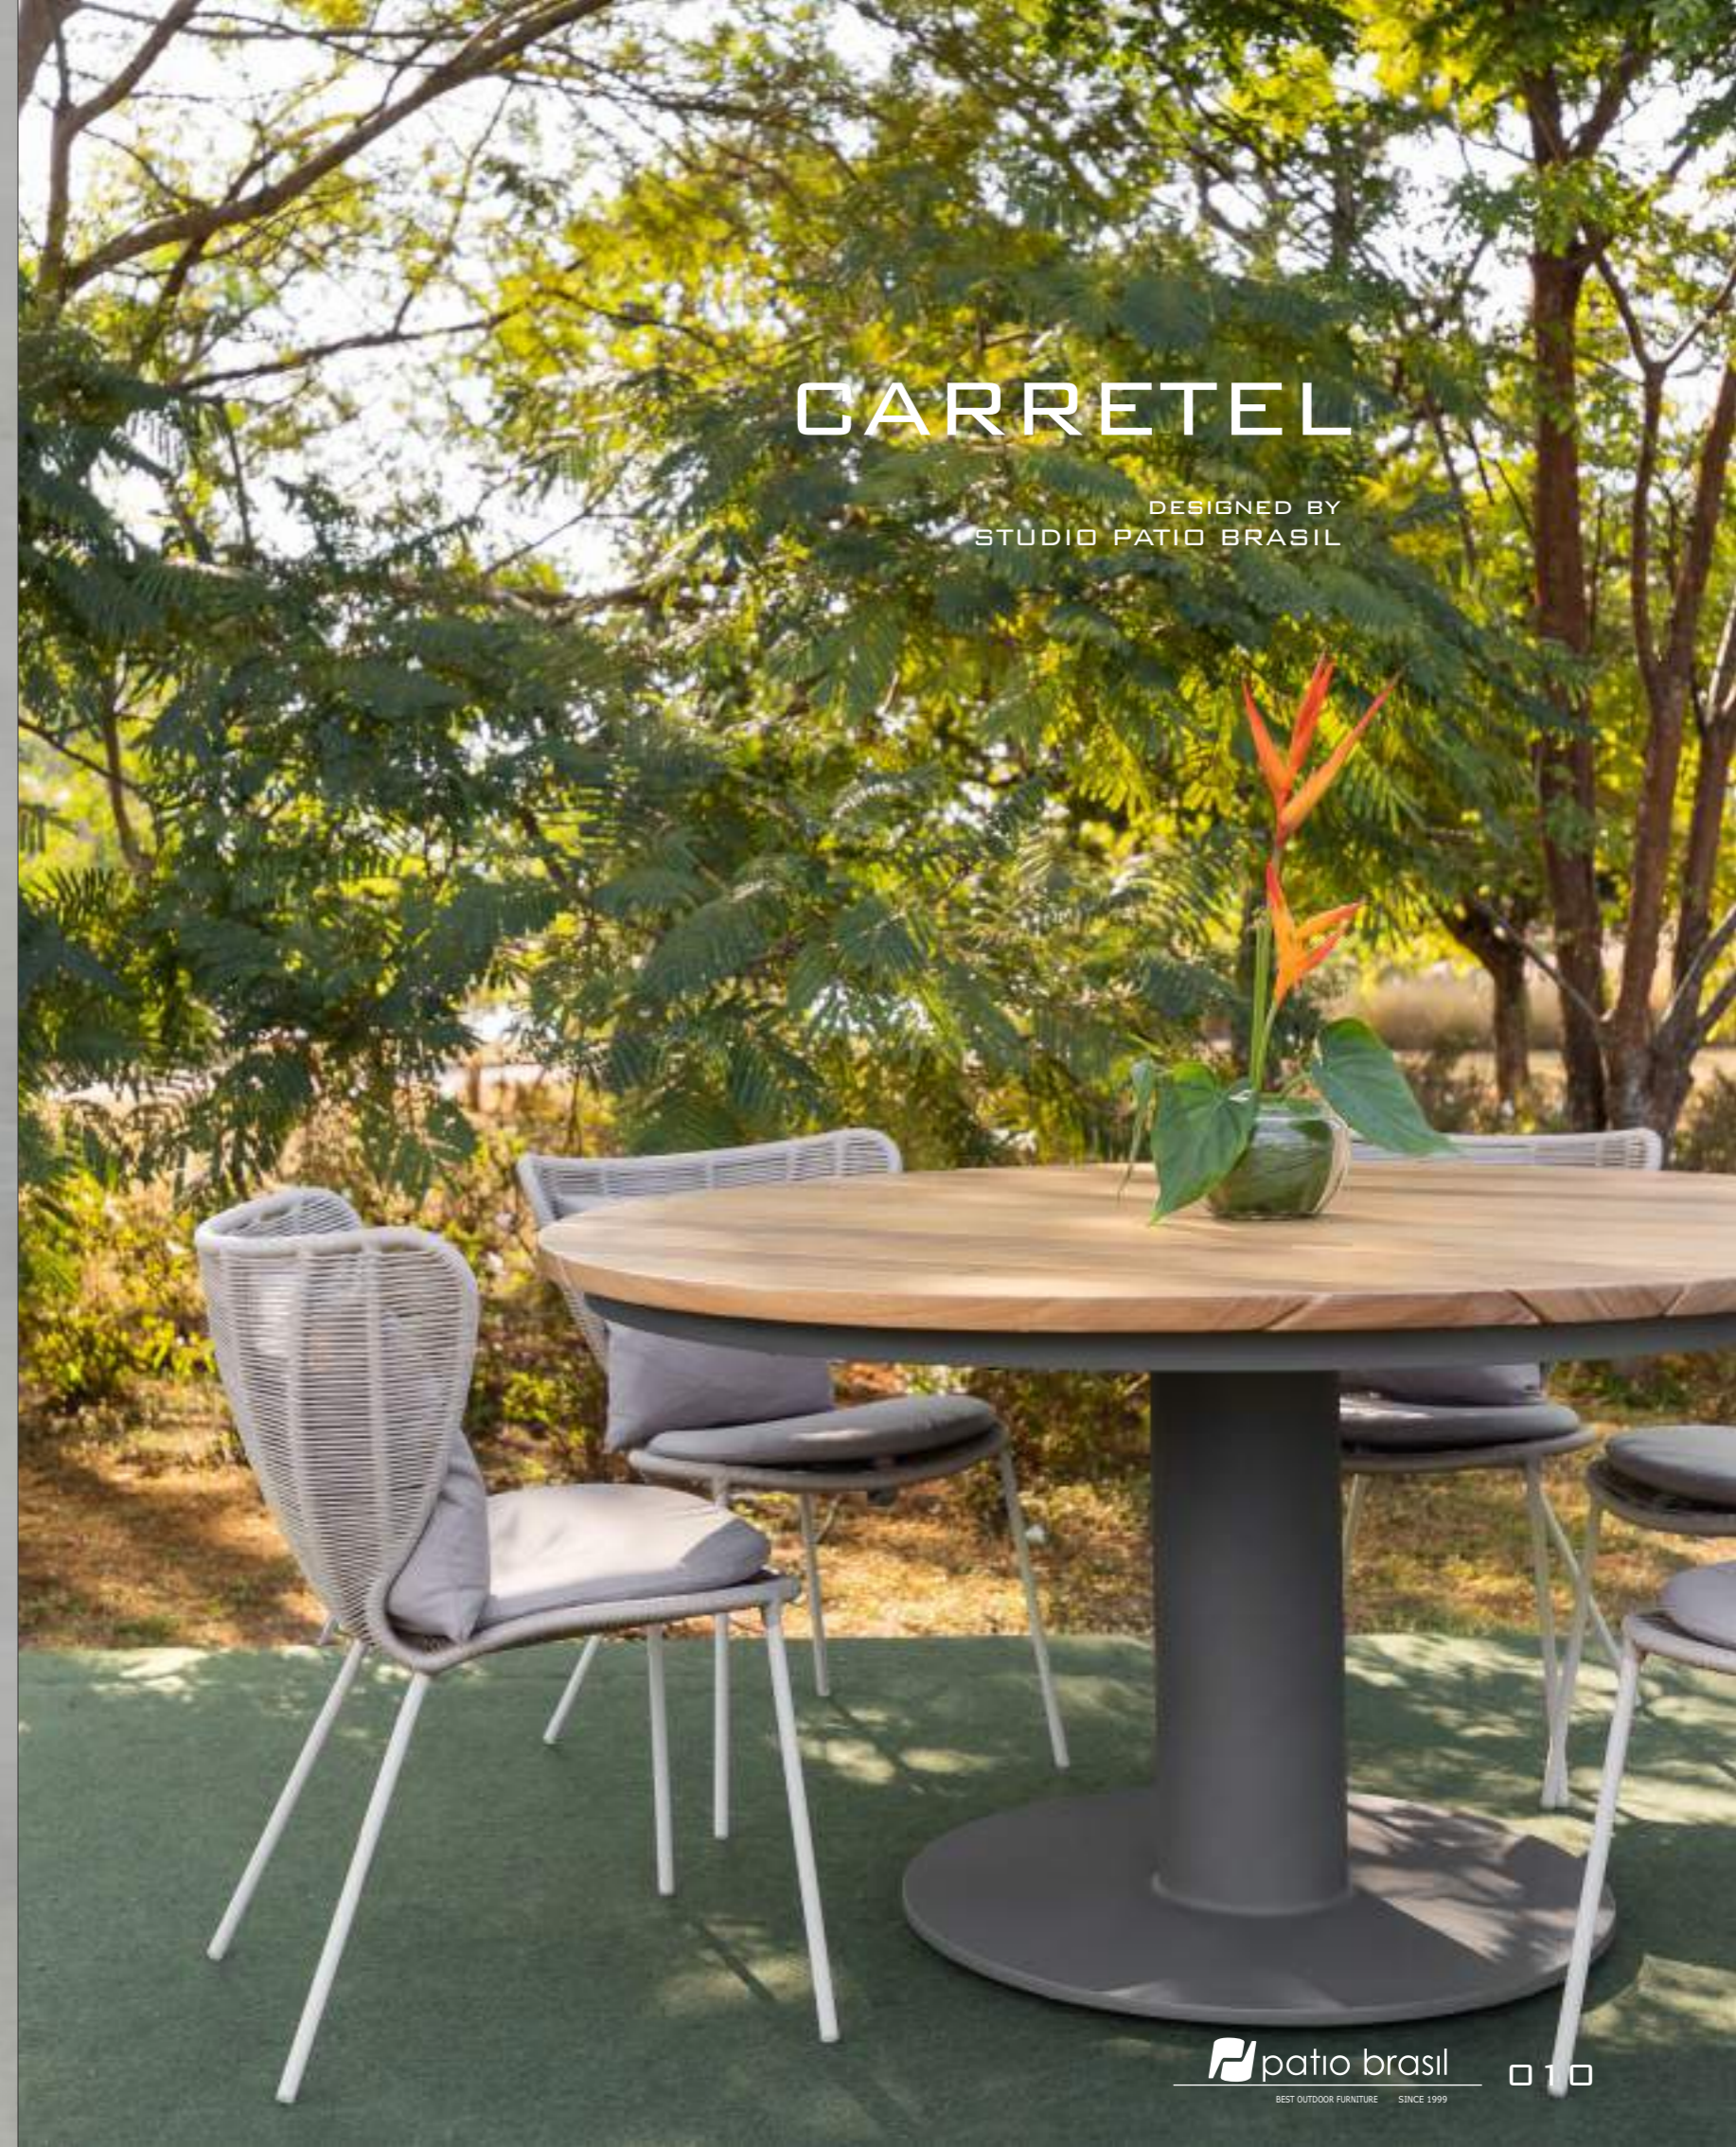

CARRETEL

DESIGNED BY
STUDIO PATIO BRASIL