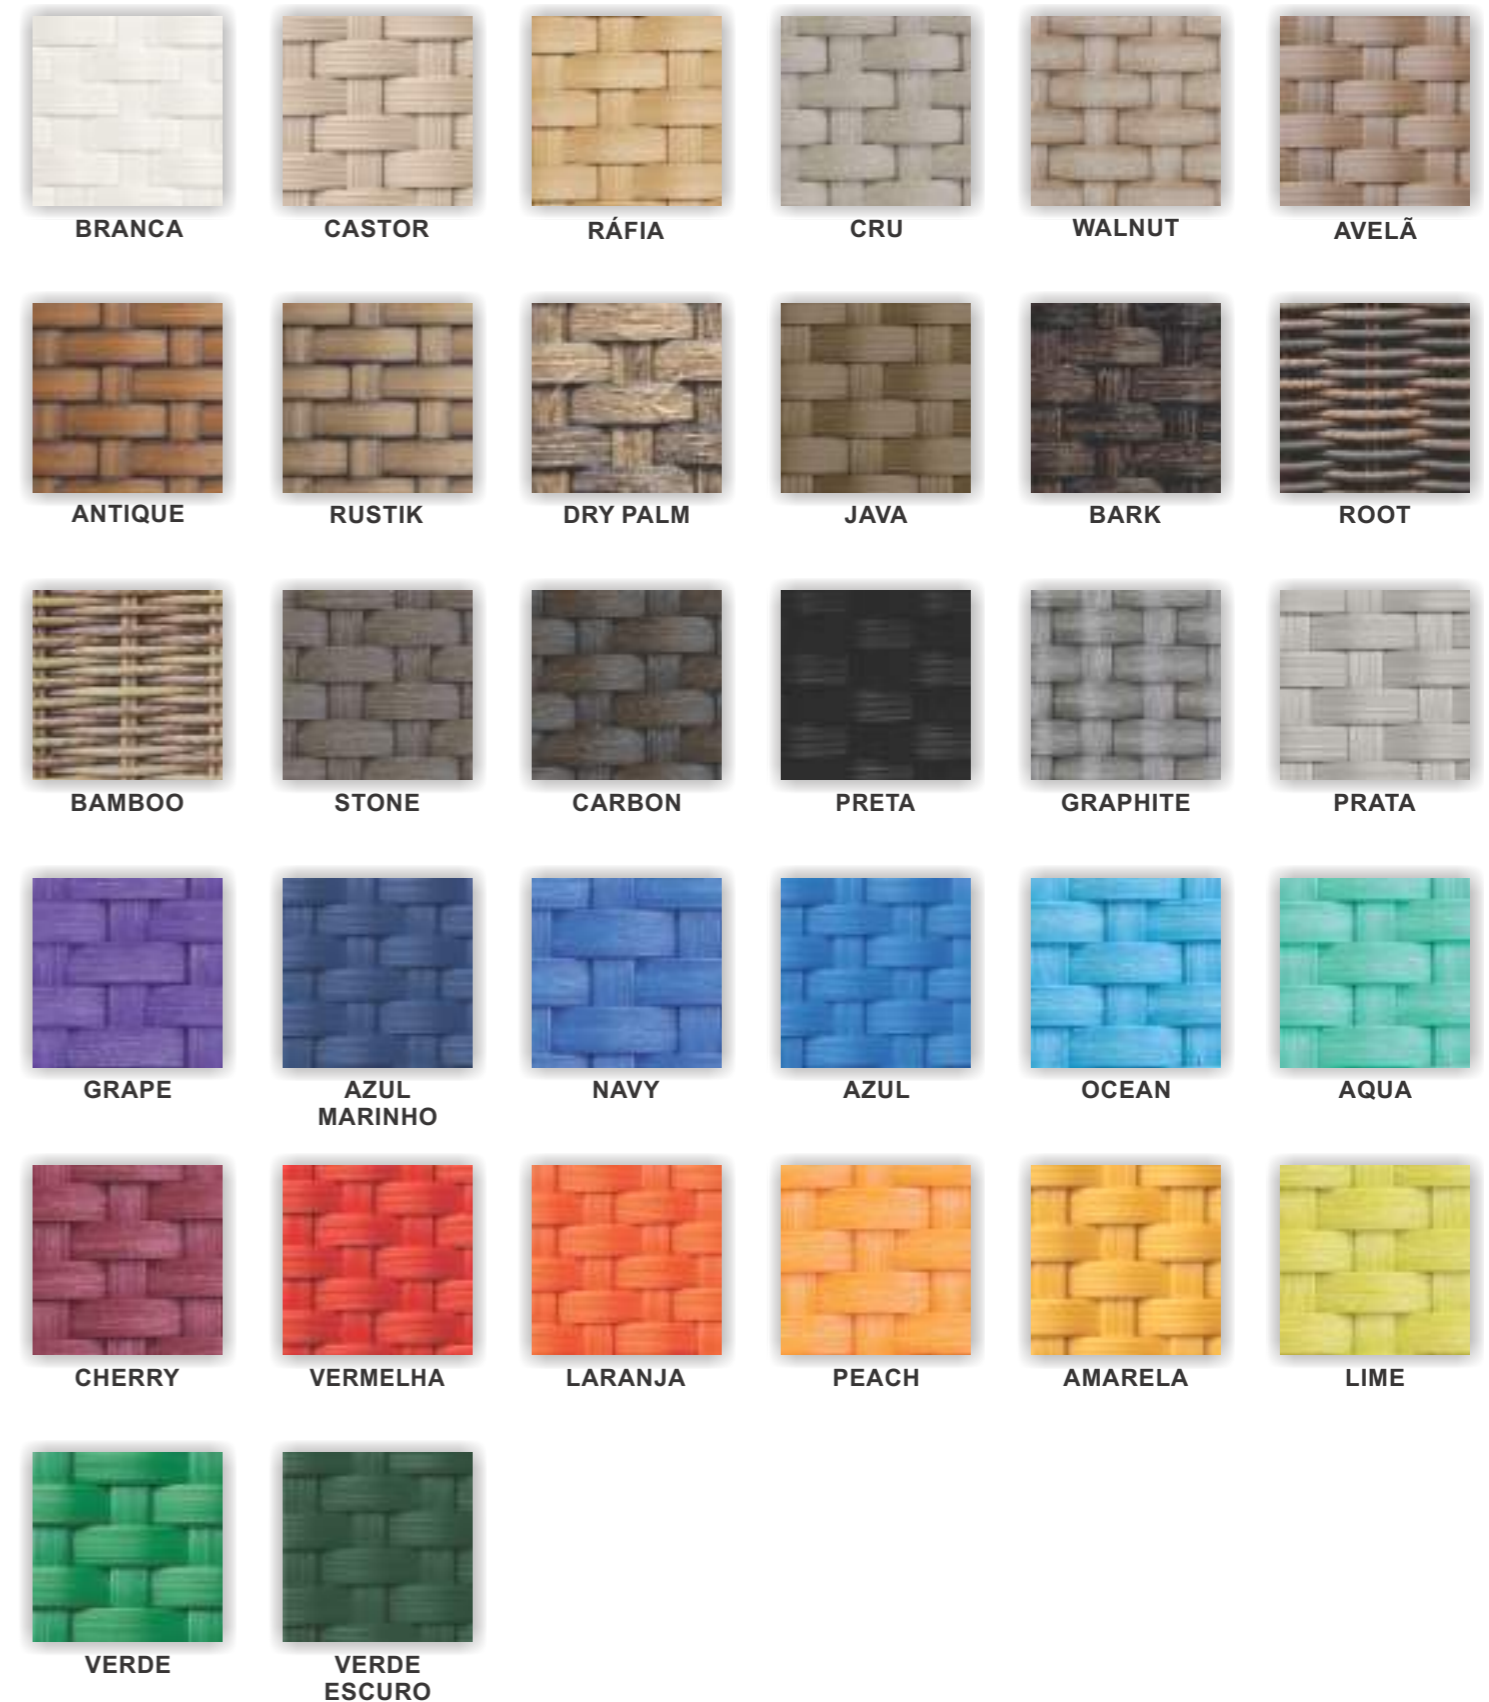

VERMELHO

CHERRY

PEACH

LARANJA

AMARELO

LIME

VERNIZ VERDE

VERDE  
LISO

AQUA

NAVY

VERNIZ ROYAL

OCEAN

AZUL

VERNIZ VINHO

GRAPE

# TRAMAS

CORES DISPONÍVEIS DAS  
FIBRAS SINTÉTICAS